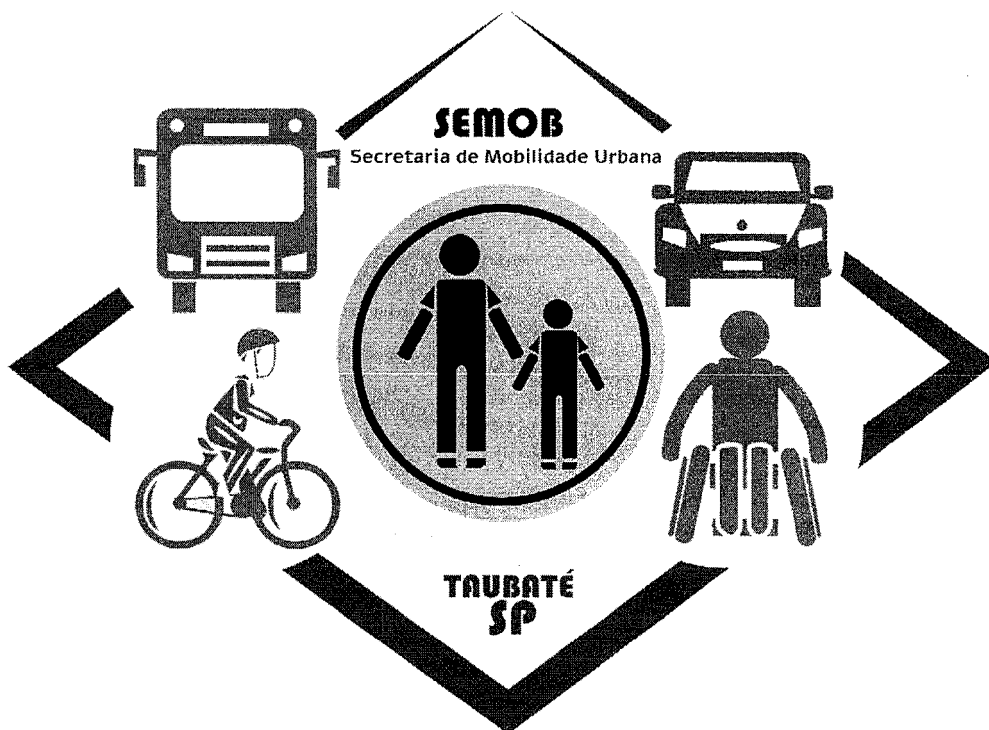

CONSIDERANDO que essas logomarcas são ferramentas indispensáveis à consolidação de uma identidade visual que intensifica as ações educativas desenvolvidas em todos os espaços públicos de nosso município tendo como objetivo a redução dos números de acidentes e a promoção de um trânsito mais humano, funcional e seguro,

ANEXO ÚNICO DO DECRETO Nº

/2021

Fig. 1 – Logo SEMOB

Prefeitura Municipal de Taubaté
Estado de São Paulo

EDUCAÇÃO PARA O TRÂNSITO

**SEMOB
Taubaté**

Fig. 2 – Logo Programa Permanente de Educação para o Trânsito

Prefeitura Municipal de Taubaté
Estado de São Paulo

Fig. 3 – ROBOTRAN